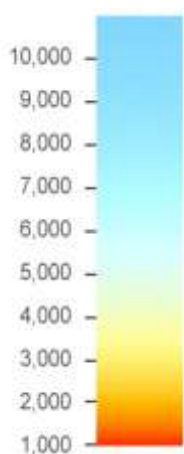

# GO FOR LED

### Product sheet

Type product	Retrofit GU10
Lichtbron	3x1Watt
Verbruik	3Watt
Voltage	230V
Driver	-
Lichtopbrengst	145Lm
Kleur	3000K
Aansluiting	GU10
Stralingshoek	45°
Dimbaar	Nee
Levensduur	30.000 uren
Afmeting	H60mm Ø49mm
Gewicht	70gr
Materiaal	Aluminium,glas
Certificaten	CE, RohS,
Ip waarde	Ip20