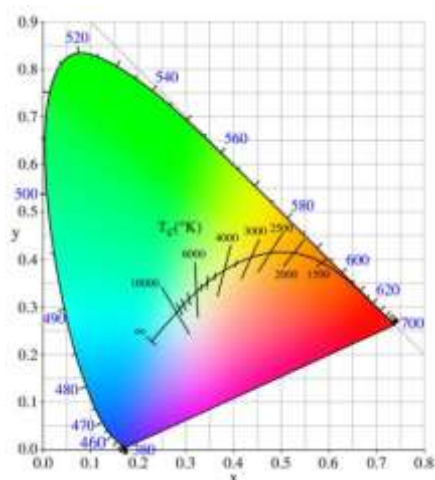

### Product sheet

Type product	Retrofit GU10
Lichtbron	3x1Watt
Verbruik	3Watt
Voltage	230V
Driver	-
Lichtopbrengst	145Lm
Kleur	3000K
Aansluiting	GU10
Stralingshoek	45°
Dimbaar	Nee
Levensduur	30.000 uren
Afmeting	H60mm Ø49mm
Gewicht	70gr
Materiaal	Aluminium,glas
Certificaten	CE, RohS,
Ip waarde	Ip20