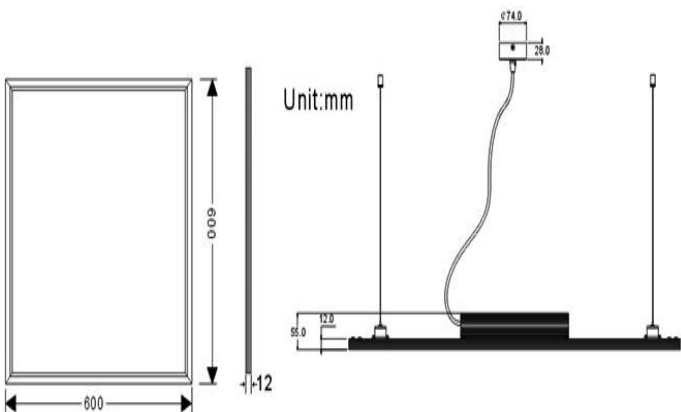

LED Paneel 600*600

Artikel nr. GFL PL-3528WW66-CC

Product sheet

Type product	LED Paneel
Lichtbron	SMD LED
Verbruik	40Watt
Voltage	230V
Driver	Extern CC
Lichtopbrengst	2440Lm
Kleur	Warm wit
Kelvin	2700K
Stralingshoek	180°
Dimbaar	Nee
Levensduur	50.000 uren
Afmeting	B 600mm H 600mm
Gewicht	4,5kg
Materiaal	Aluminium,glas
Certificaten	CE, RohS,

Kenmerken:

- 40Watt verbruik
- Stralingshoek van 180gr
- 700mA, DC55-70V
- Constant Current